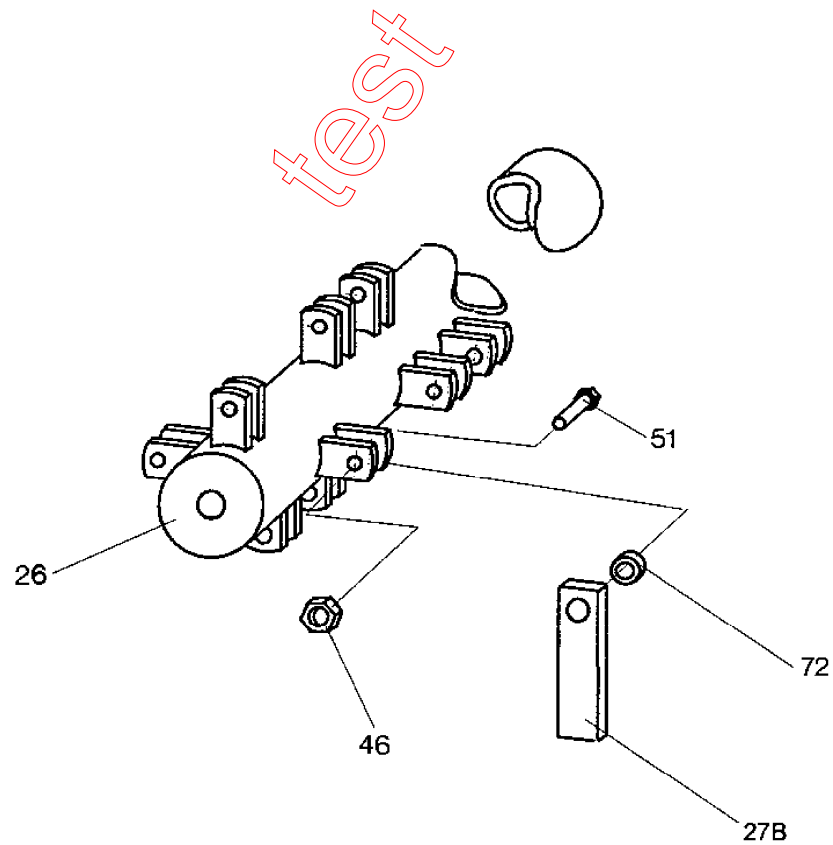

13-1985-11

13-1986-11

Section: FLAIL MOWER AXLE ART.NO 13-1985-11 LAWN RAKE AXLE ART.NO 13

Pos.	Quantity	Spare part No	Description	Kit	Notes	New
------	----------	---------------	-------------	-----	-------	-----

1985 1986

26	1	1	1319-1720-01	Rotor shaft		
27A	104		1319-1721-01	Tine-flail mower		
27B		52	1319-1738-01	Tine-lawn rake		
46	52	52	9747-0831-02	Lock nut		
51	52	52	9997-0825-16	Screw		
72		52	1319-1734-01	Collar		