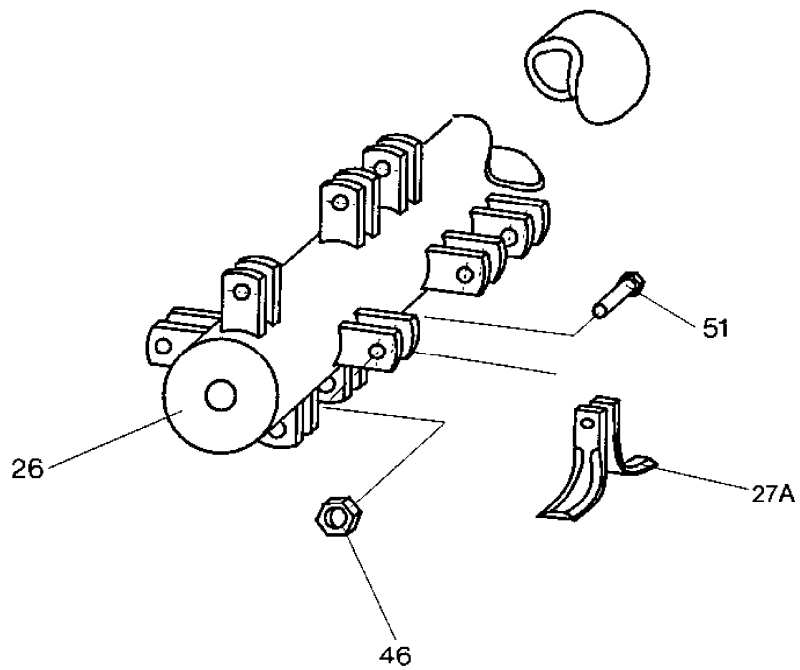

13-1985-11

13-1986-11

Section: FLAIL MOWER AXLE ART.NO 13-1985-11 LAWN RAKE AXLE ART.NO 13

Pos.	Quantity	Spare part No	Description	Kit	Notes	New
------	----------	---------------	-------------	-----	-------	-----

1985 1986

26	1	1	1319-1720-01	Rotor shaft		
27A	104		1319-1721-01	Tine-flail mower		
27B		52	1319-1738-01	Tine-lawn rake		
46	52	52	9747-0831-02	Lock nut		
51	52	52	9997-0825-16	Screw		
72		52	1319-1734-01	Collar		